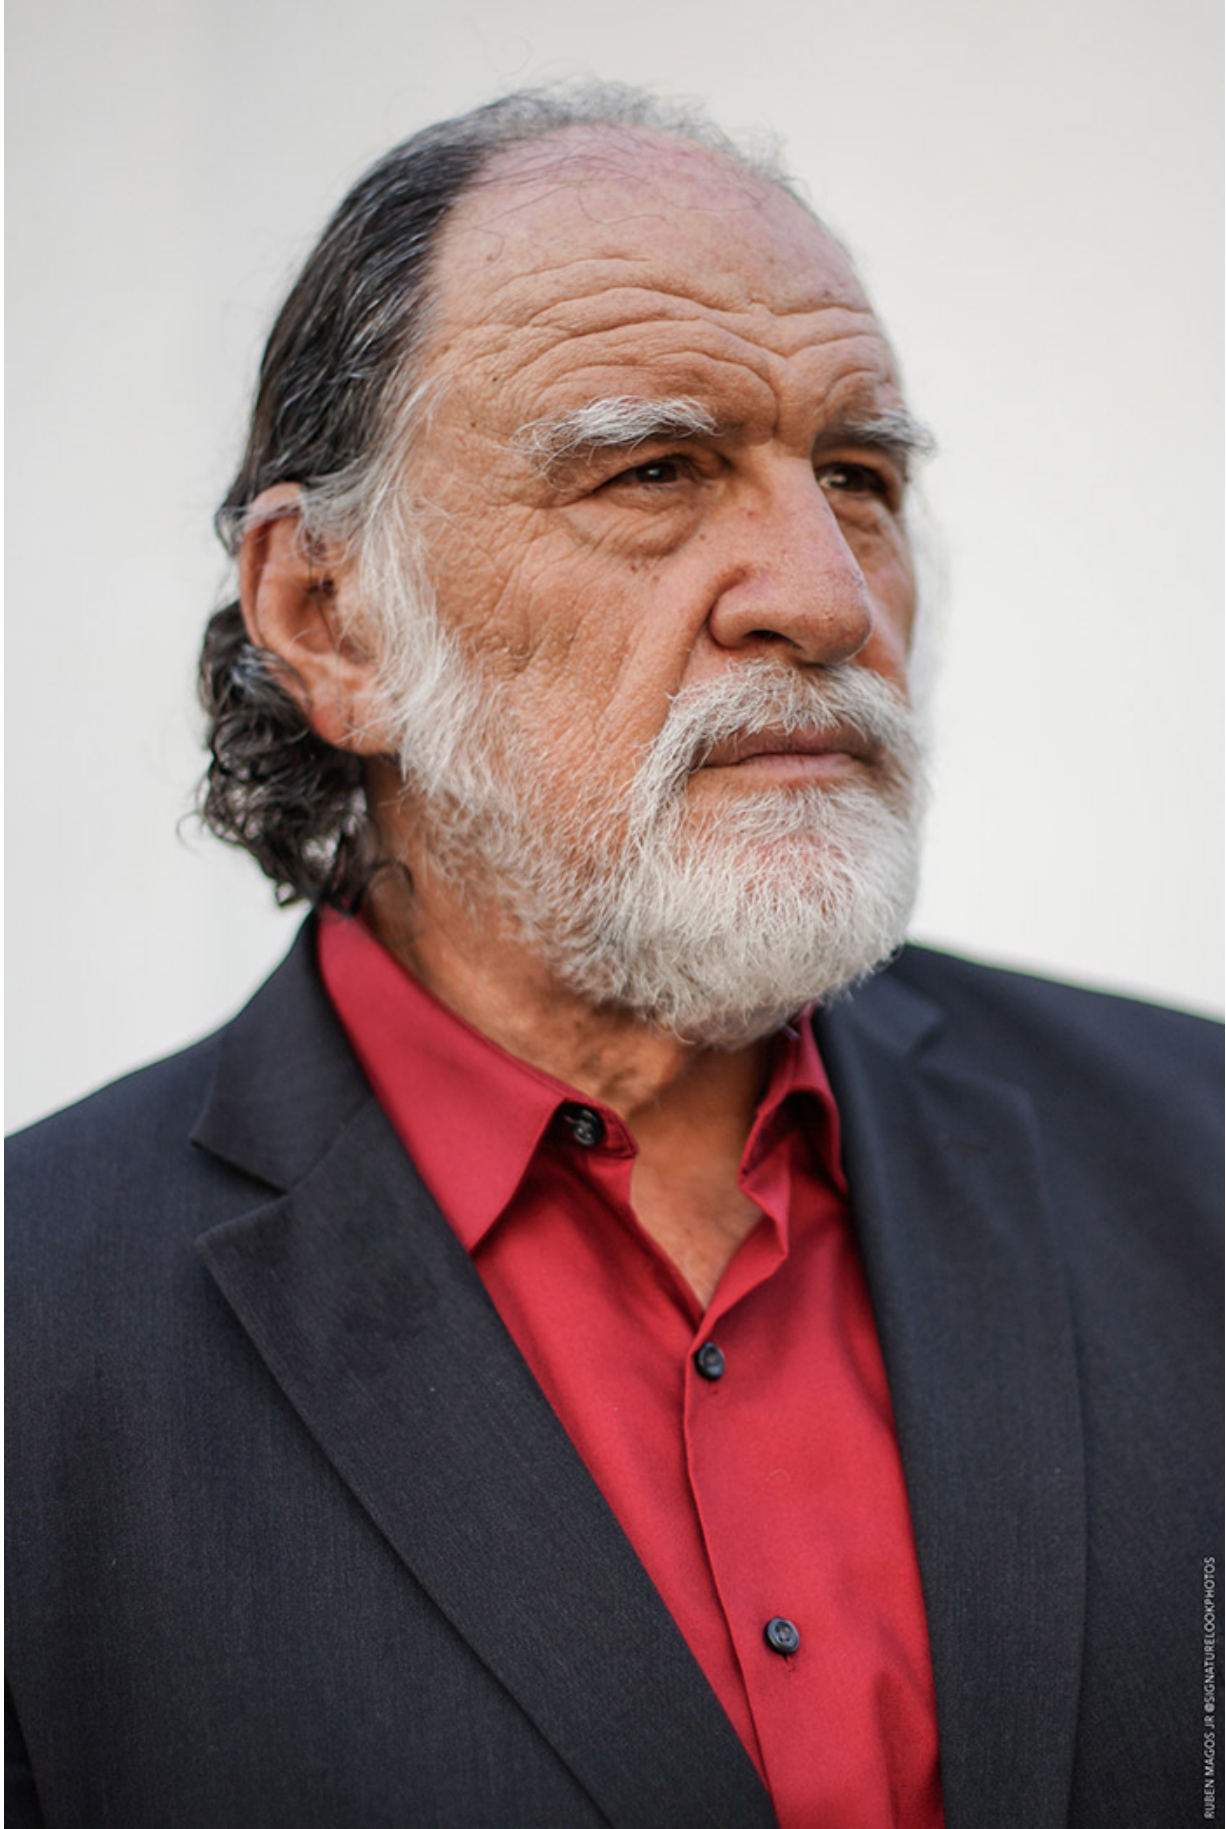

BRANDMODELS

IVAN

HAIR: WHITE/GRAY

EYES: BROWN

HEIGHT: 6' 2"

INSEAM: 32

WAIST: 38

SHIRT: 17.5

SUIT: 50

SHOE: 12

RUBEN MAGDO, JR. @SIGNATURELOOKPHOTOS

RUBEN MAGOS JR. @SIGNATURELOOKPHOTOS

KEVIN MAZOUZ, JR. @KEVINMAZOUZPHOTOS

RUBEN MAGGOS JR. @SIGNATURELOOKPHOTOS