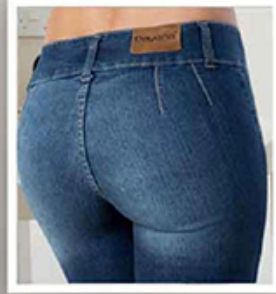

## SANDRA TOMASOVIC

HAIR: BROWN

EYES: HAZEL

HEIGHT: 5' 8"

CHEST: 34

WAIST: 26

HIPS: 36

DRESS: 2/4

SHOE: 9

# Dayana®

*PUSH UP*  
*seven eleven jeans*

Yaeli Fashion F0 • 7057 Cat. Vestir Casual

**B**

EFE • 1608 Cat. Vestir Casual

**C**

Top blanco off shoulder,  
escote corazón. Papaya's.  
Falda larga plisada. Kalas  
Bridal & Boutique.  
Collar statement de flores.  
Almacenes Simán. Aretes  
de flor con perlas.  
Almacenes Simán.  
Brasaete morado, celeste y  
rosa. Almacenes Simán.  
Pulsera color beige. Debout.  
Pulsera coral con dorado.  
Debout. Clutch color nude.  
Papaya's.