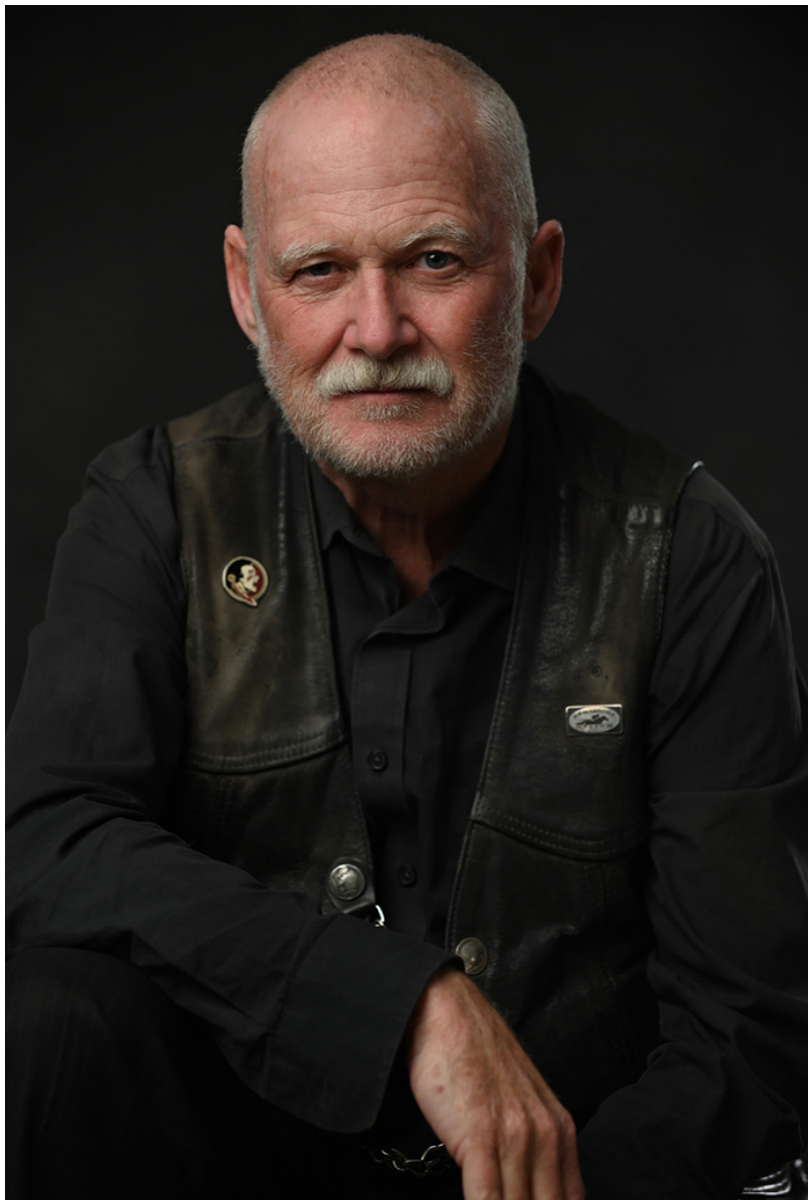

# BRANDMODELS

## KEVIN MULLEN

HAIR: WHITE/GRAY

EYES: BLUE

HEIGHT: 5' 9"

INSEAM: 32

WAIST: 33

SHIRT: L

SUIT: 42

SHOE: 8

DSC\_0657-.jpg