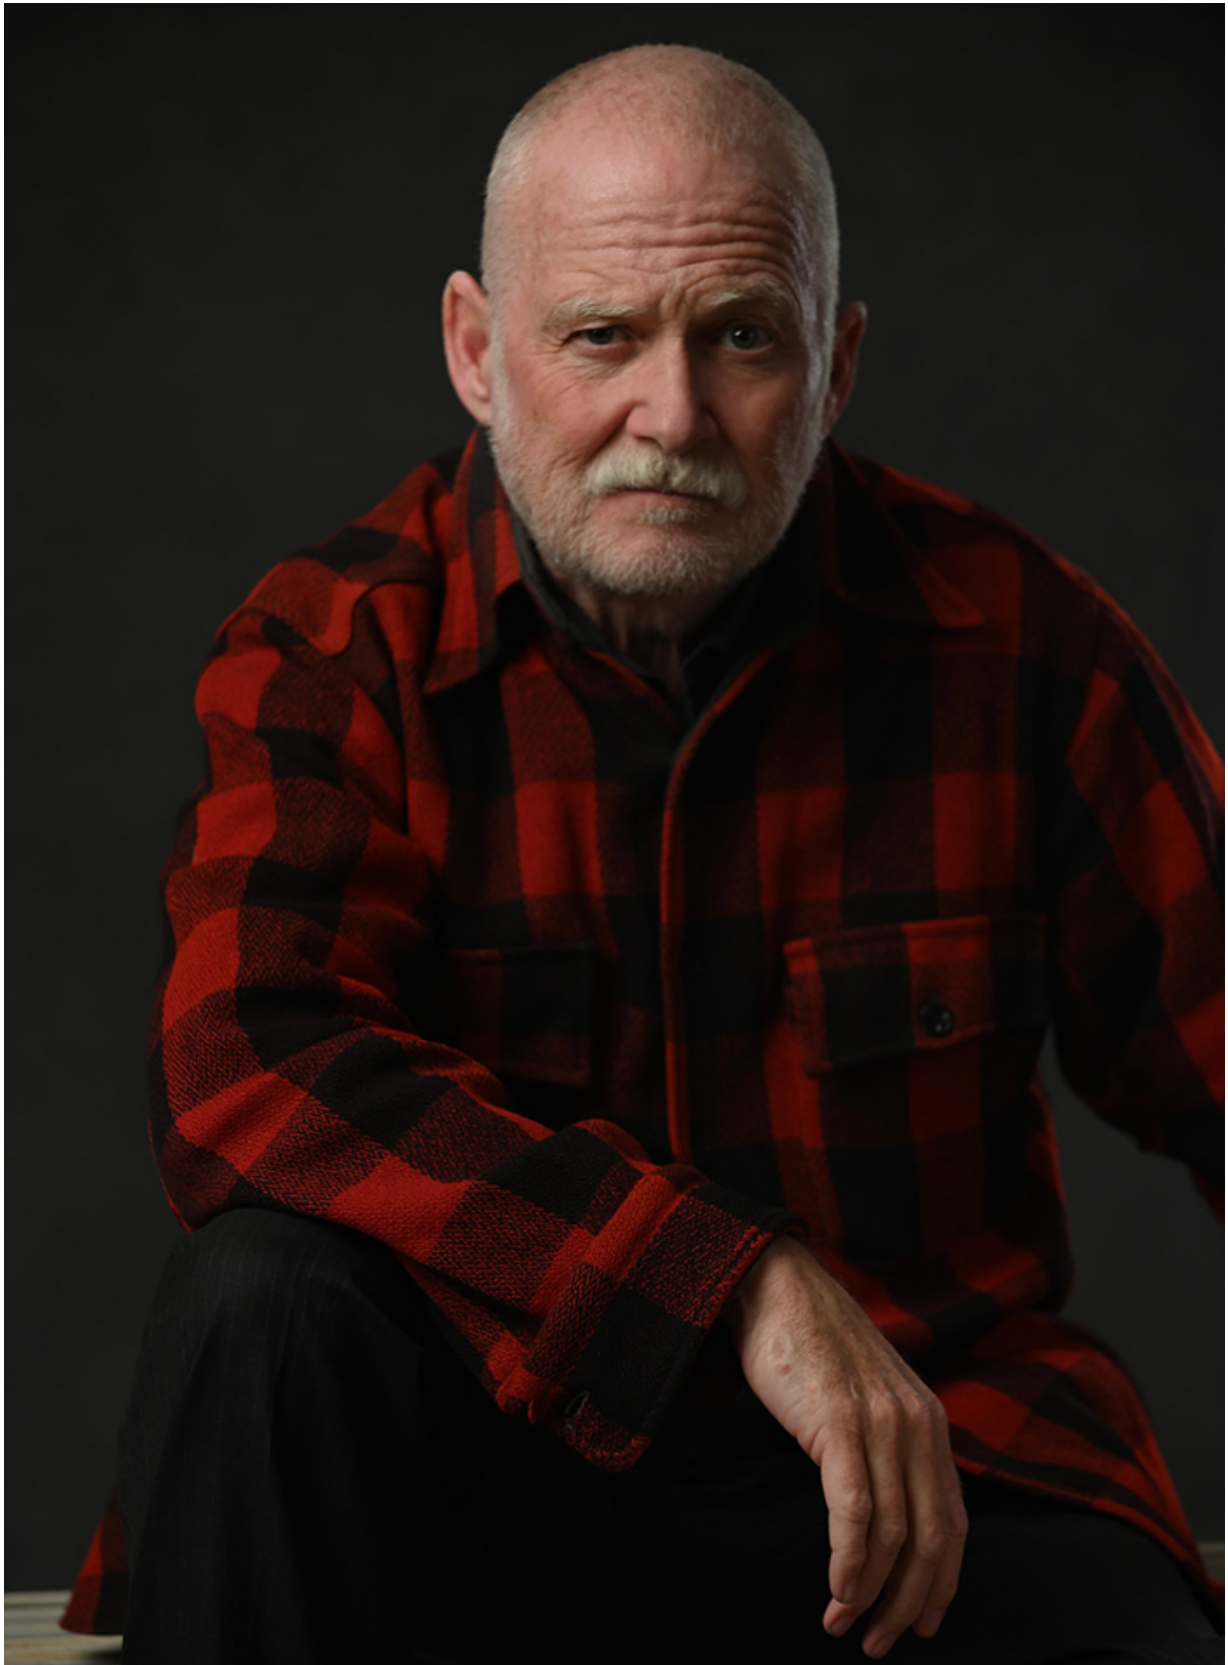

## KEVIN MULLEN

HAIR: WHITE/GRAY

EYES: BLUE

HEIGHT: 5' 9"

INSEAM: 32

WAIST: 33

SHIRT: L

SUIT: 42

SHOE: 8

DSC\_0657-.jpg