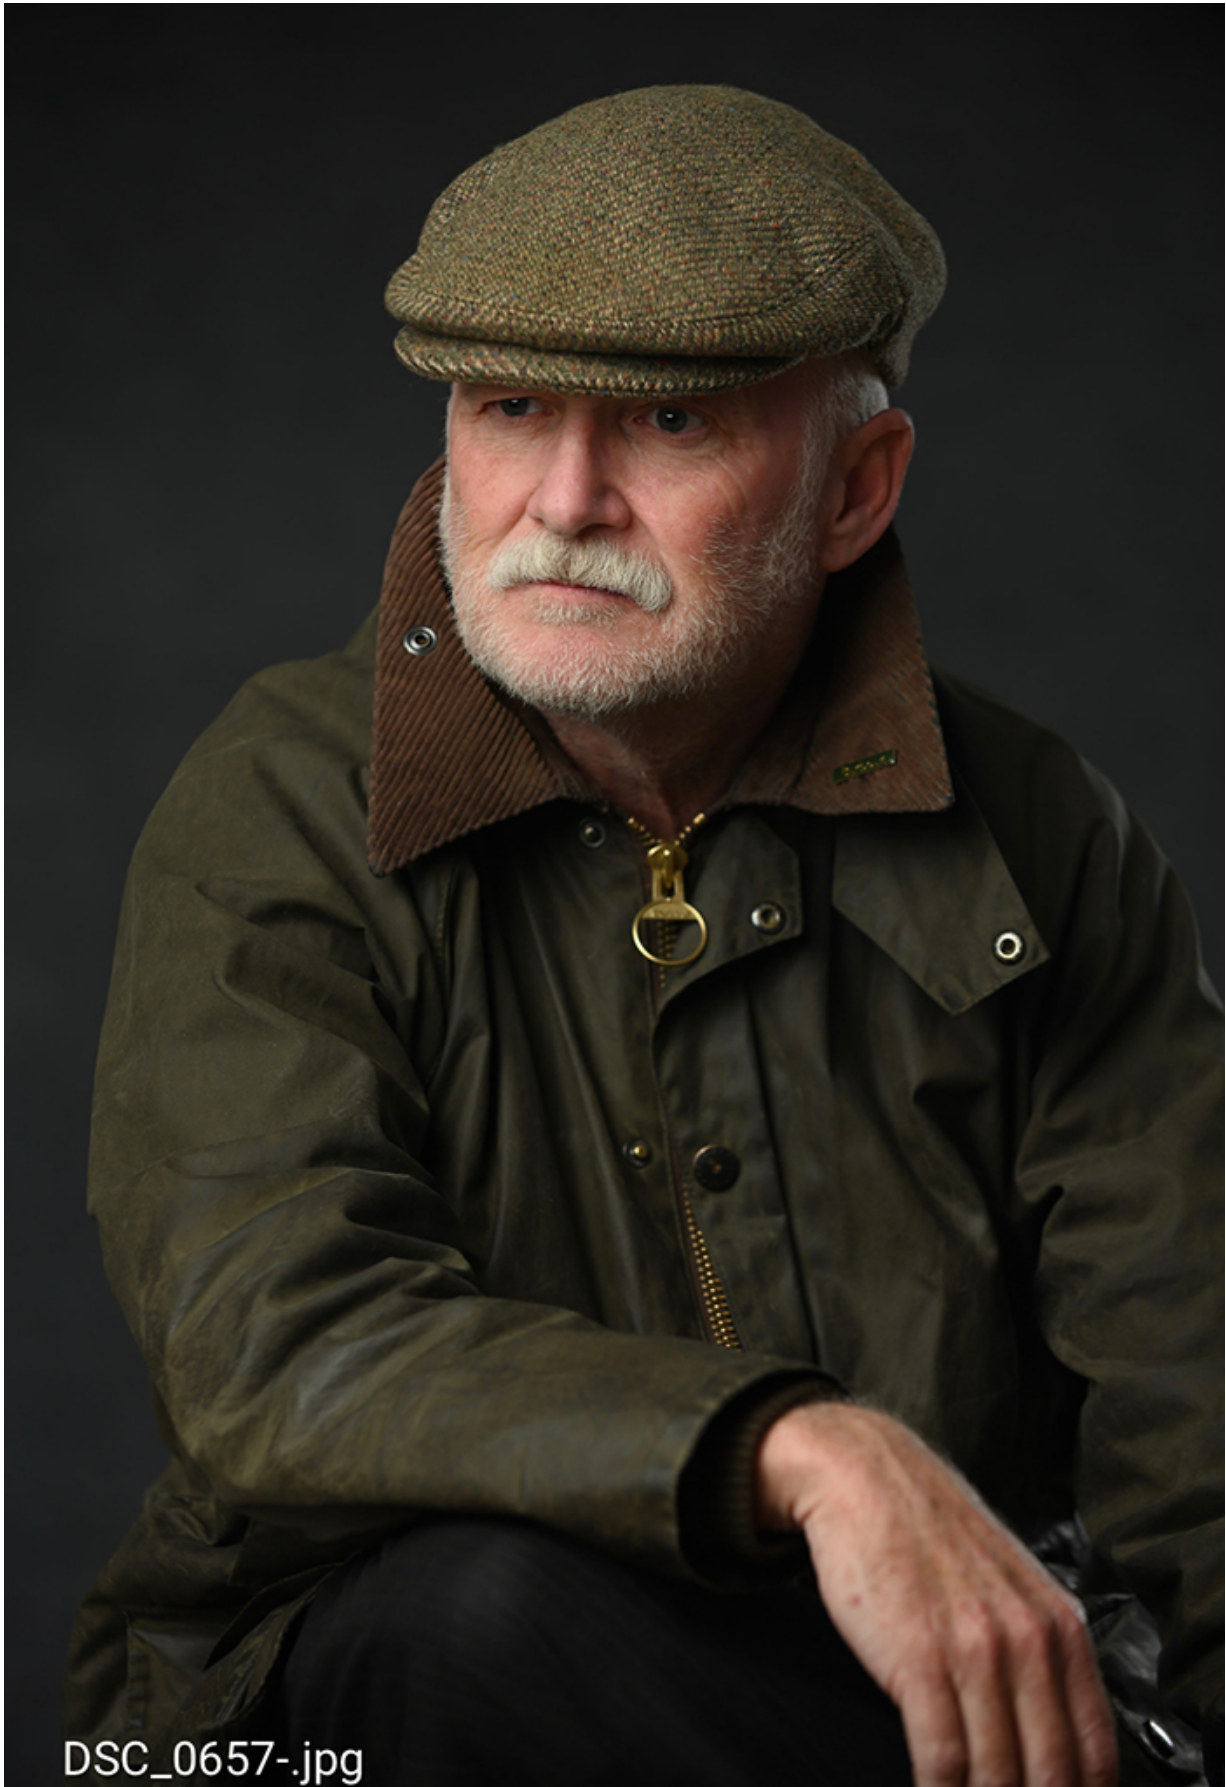

## KEVIN MULLEN

HAIR: WHITE/GRAY

EYES: BLUE

HEIGHT: 5' 9"

INSEAM: 32

WAIST: 33

SHIRT: L

SUIT: 42

SHOE: 8

DSC\_0657-.jpg