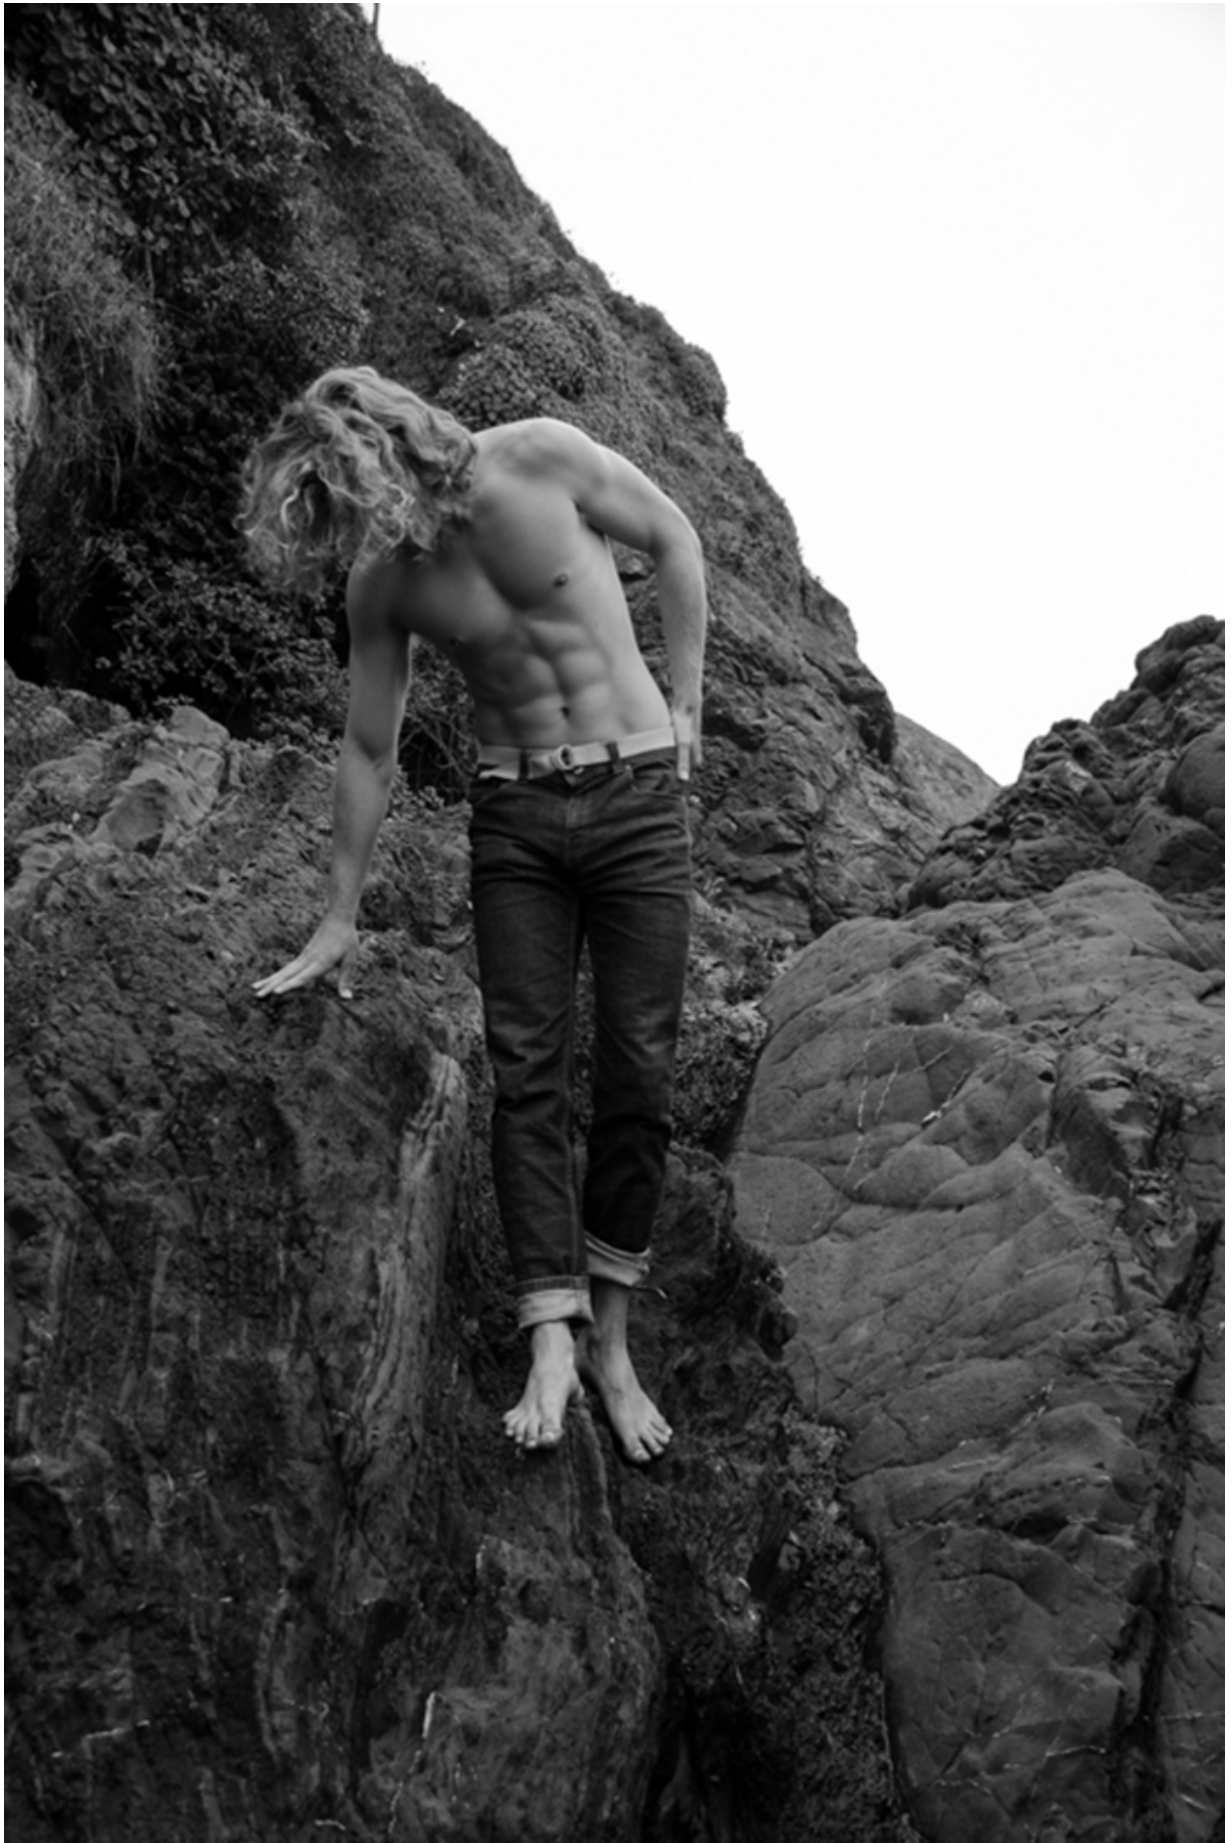

BRANDMODELS

MATT ROEBUCK

HAIR: BLONDE

EYES: GREEN

HEIGHT: 6' 2"

INSEAM: 32

WAIST: 32

SHIRT: M/L

SUIT: 40L

SHOE: 10.5

WELCOME STRANGER

SAN FRANCISCO

- [NEW](#)
- [APPAREL](#)
- [GEAR](#)
- [LIFESTYLE](#)
- [BRANDS](#)
- [WELCOME STRANGER](#)
- [LOOKBOOK](#)
- [BLOG](#)
- [SALE](#)