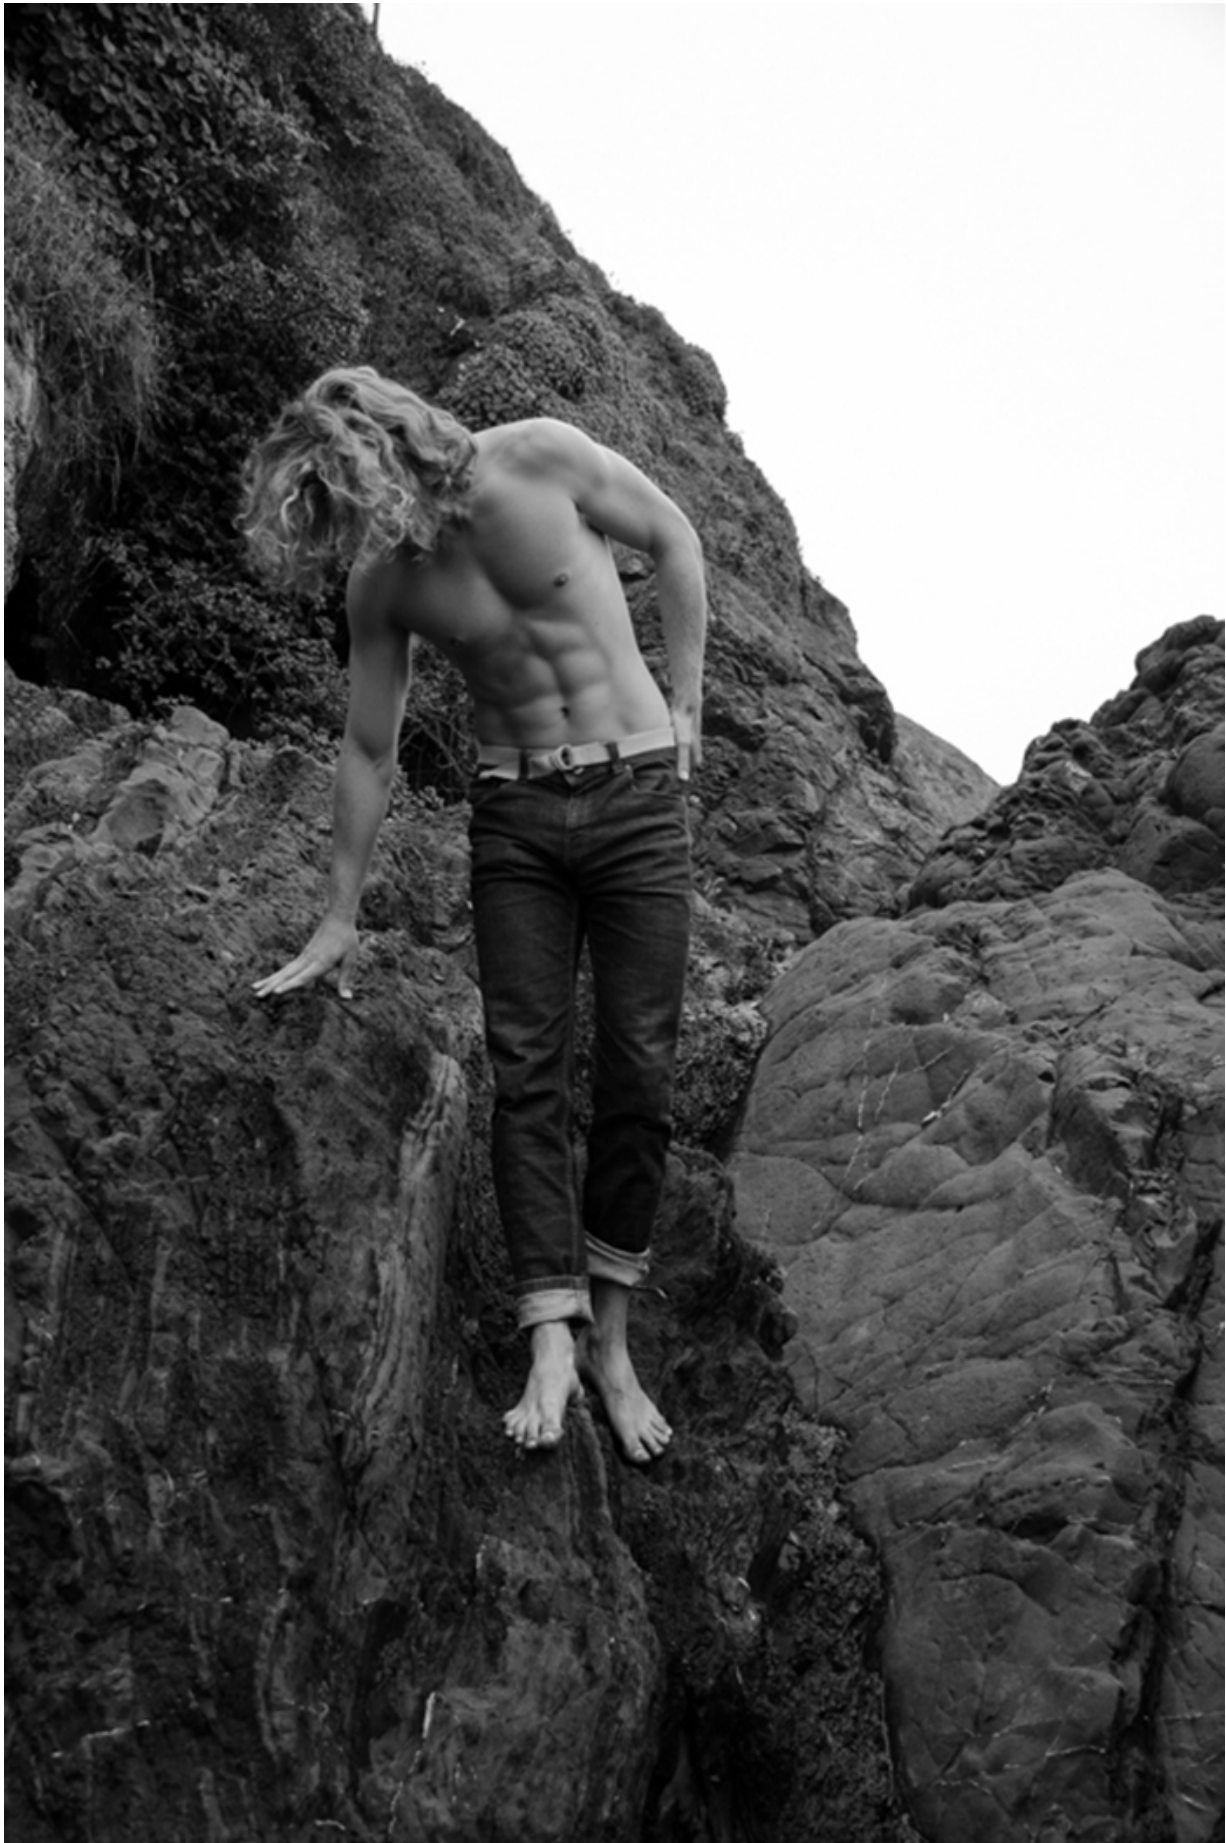

SHOE: 10.5